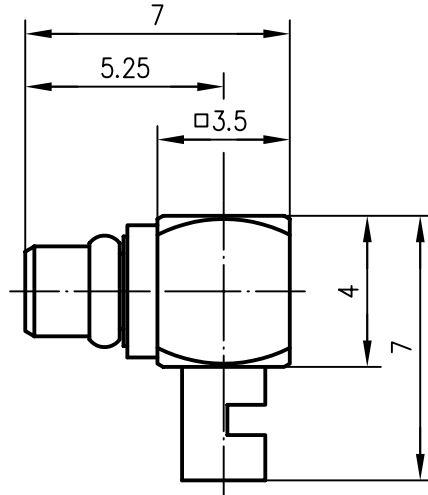

Anschlussmaße nach EN 122340 / Mating face according to EN 122340

Ⓐ

Innenleiter / inner conductor	CuZn39Pb3	Cu1Ni2Au1.27
Außenleiter / outer conductor	CuZn39Pb3	Cu1Ni2Au0.8
Schnapping / snap ring	CuBe2	Cu1Ni2Au0.8
sonstige Metallteile / other metal parts	CuZn39Pb3	Cu2Ni5Au0.2
Isolierung / insulator	PTFE	
Kabel / cable	G34: 1674A Belden; EZ 47 Suhner; UT-47	
Montage / assembly	C21	

M 1:1

Alle Rechte vorbehalten © Telegärtner K.Gärtner GmbH 71144 Steinbronn Lerchenstrasse 35 Telefon 07157/125-0 Telefax 07157/125-120

97	Tag	Name	Werkstoff	
	Gez.	09.10.		ZM
Gepr.	22.10.97	BE	Oberfläche	
	Norm			
Maßstab	Benennung			
5:1 (1:1)	MMCX-Kabelwinkelstecker MMCX Angle Plug			
Maße ohne Toleranzang. nach	Unterl.-Art	Zeichn.-Nr.		
α	14514	12.05.03	MA	J01340A0061
Änd.-Zust.	Änderungs-Mitteilung	Tag	Name	Ersatz für