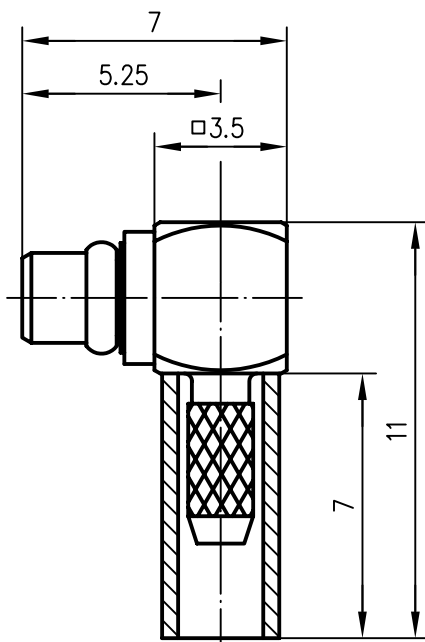

Anschlussmaße nach EN 122340 / Mating face according to EN 122340 (a)

Innenleiter / inner conductor	CuZn39Pb3	Cu1Ni2Au1.27
Außenleiter / outer conductor	CuZn39Pb3	Cu1Ni2Au0.8
Schnapping / snap ring	CuBe2	Cu1Ni2Au0.8
Crimprohr / crimp ferrule	Cu SF w	Ni5Au0.2
sonstige Metallteile / other metal parts	CuZn39Pb3	Cu2Ni5Au0.2
Isolierung / insulator	PTFE	

Kabel / cable G 3: KX 21A, RG-178B/U, RG-196A/U

Montage / assembly C3117

M 1:1

Alle Rechte vorbehalten © Telegärtner K.Gärtner GmbH 71144 Steinbronn Lerchenstrasse 35 Telefon 07157/125-0 Telefax 07157/125-120

			98	Tag	Name	Werkstoff	
				Gez.	08.10.		HM
				Gep.	09.10.98	BJ	Oberfläche
				Norm			
a	14514	12.05.03	MA	Maßstab			
				Benennung			
				5:1 (1:1) MMCX-Kabelwinkelstecker MMCX Angle Plug			
Änd.-Zust.	Änderungs-Mitteilung	Tag	Name	Unterl.-Art	Zeichn.-Nr.	J01340A0121	
				K			
				Ersatz für			